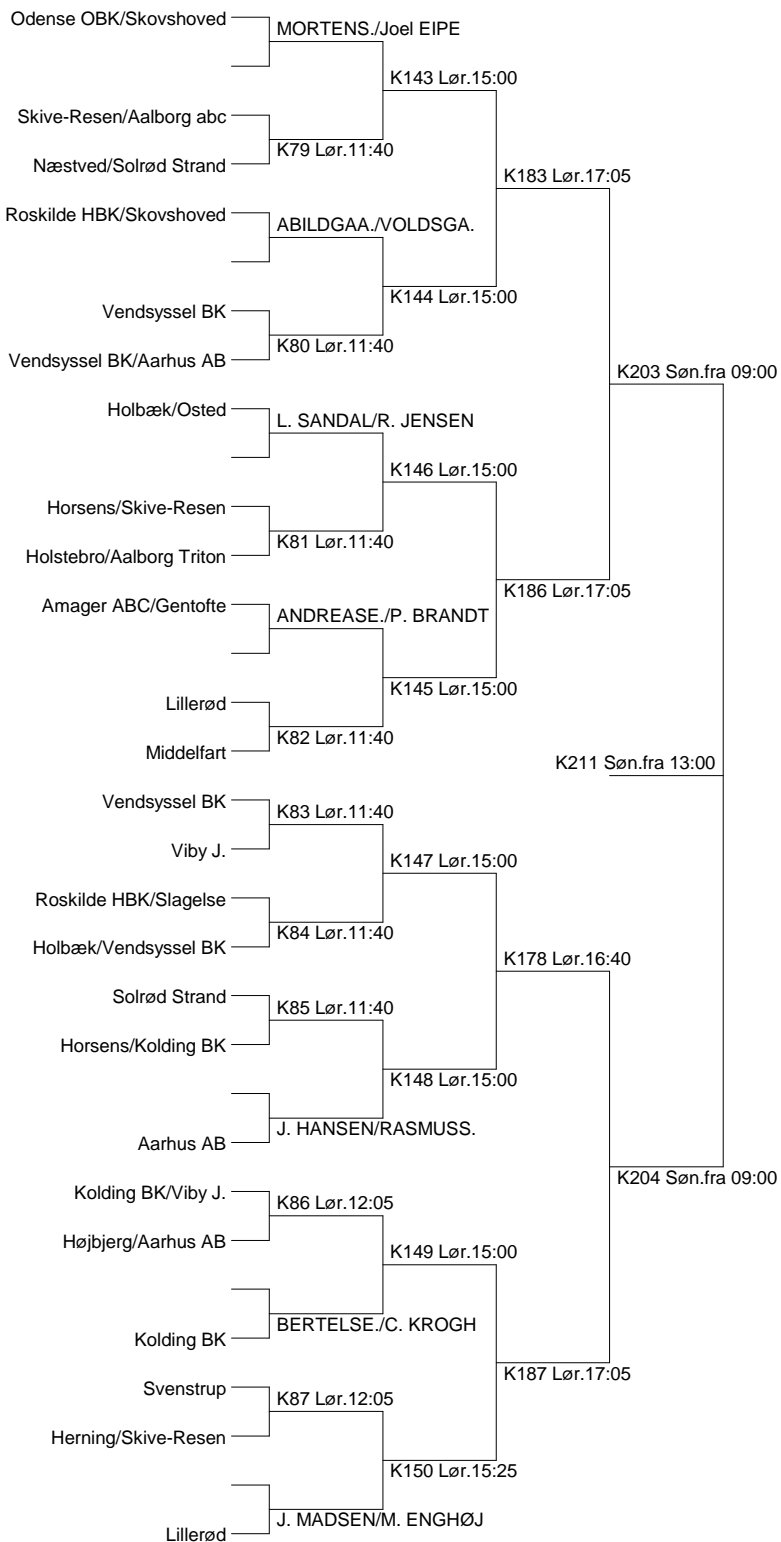

DBF's U13 MESTERSKABER

Middelfart 05. Marts -7. Marts 2010

Herre Double U13 E

- 1 Frederik S. MORTENSEN/Joel EIPE
- 2 ovs
- 3 Niels THØGERSEN/Martin PEDERSEN
- 4 Mads CHRISTENSEN/Jonas Arly RASMUSSEN
- 5 Patrick Seitzberg ABILDGAARD/Christoffer Holm VOLDSGAARD
- 6 ovs
- 7 Daniel MORTENSEN/Mads G. BIRKEHOLM
- 8 Jeppe Bruun CHRISTENSEN/Casper Storm ANDERSEN
- 9 Lasse SANDAL/Rasmus JENSEN
- 10 ovs
- 11 Nicolaj Risager AABY/Niels MARKFOGED
- 12 Frederik PEDERSEN/Martin HANSEN
- 13 Philip Busch ANDREASEN/Philip BRANDT
- 14 ovs
- 15 Tobias HOLST-CHRISTENSEN/Magnus Riber DURUP
- 16 Rasmus MOOSDORF/Simon THIMSEN
- 17 Frederik BJERGEN/Simon KJELDAL
- 18 Lasse BRUND/Jakob NØRGAARD
- 19 Jeppe Theisen PEDERSEN/Mads CHRISTOPHERSEN
- 20 Jakob LINDQVIST/Kristoffer WEESGAARD
- 21 Frederik MÜLLER/Daniel Lund CHRISTENSEN
- 22 Philip SEERUP/Rasmus PRÆST
- 23 ovs
- 24 Jakob Godt HANSEN/Mads-Emil Hvid RASMUSSEN
- 25 Mathias JØRGENSEN/Martin NIELSEN
- 26 Nikolaj SKOV/Frederik THOMSEN
- 27 ovs
- 28 Mark BERTELSEN/Christian KROGH
- 29 Martin WEINKOUFF/Kristian HAUN
- 30 Philip MADSEN/Mads THØGERSEN
- 31 ovs
- 32 Jeppe Bay MADSEN/Mikkel ENGHØJ

Antal par: 25