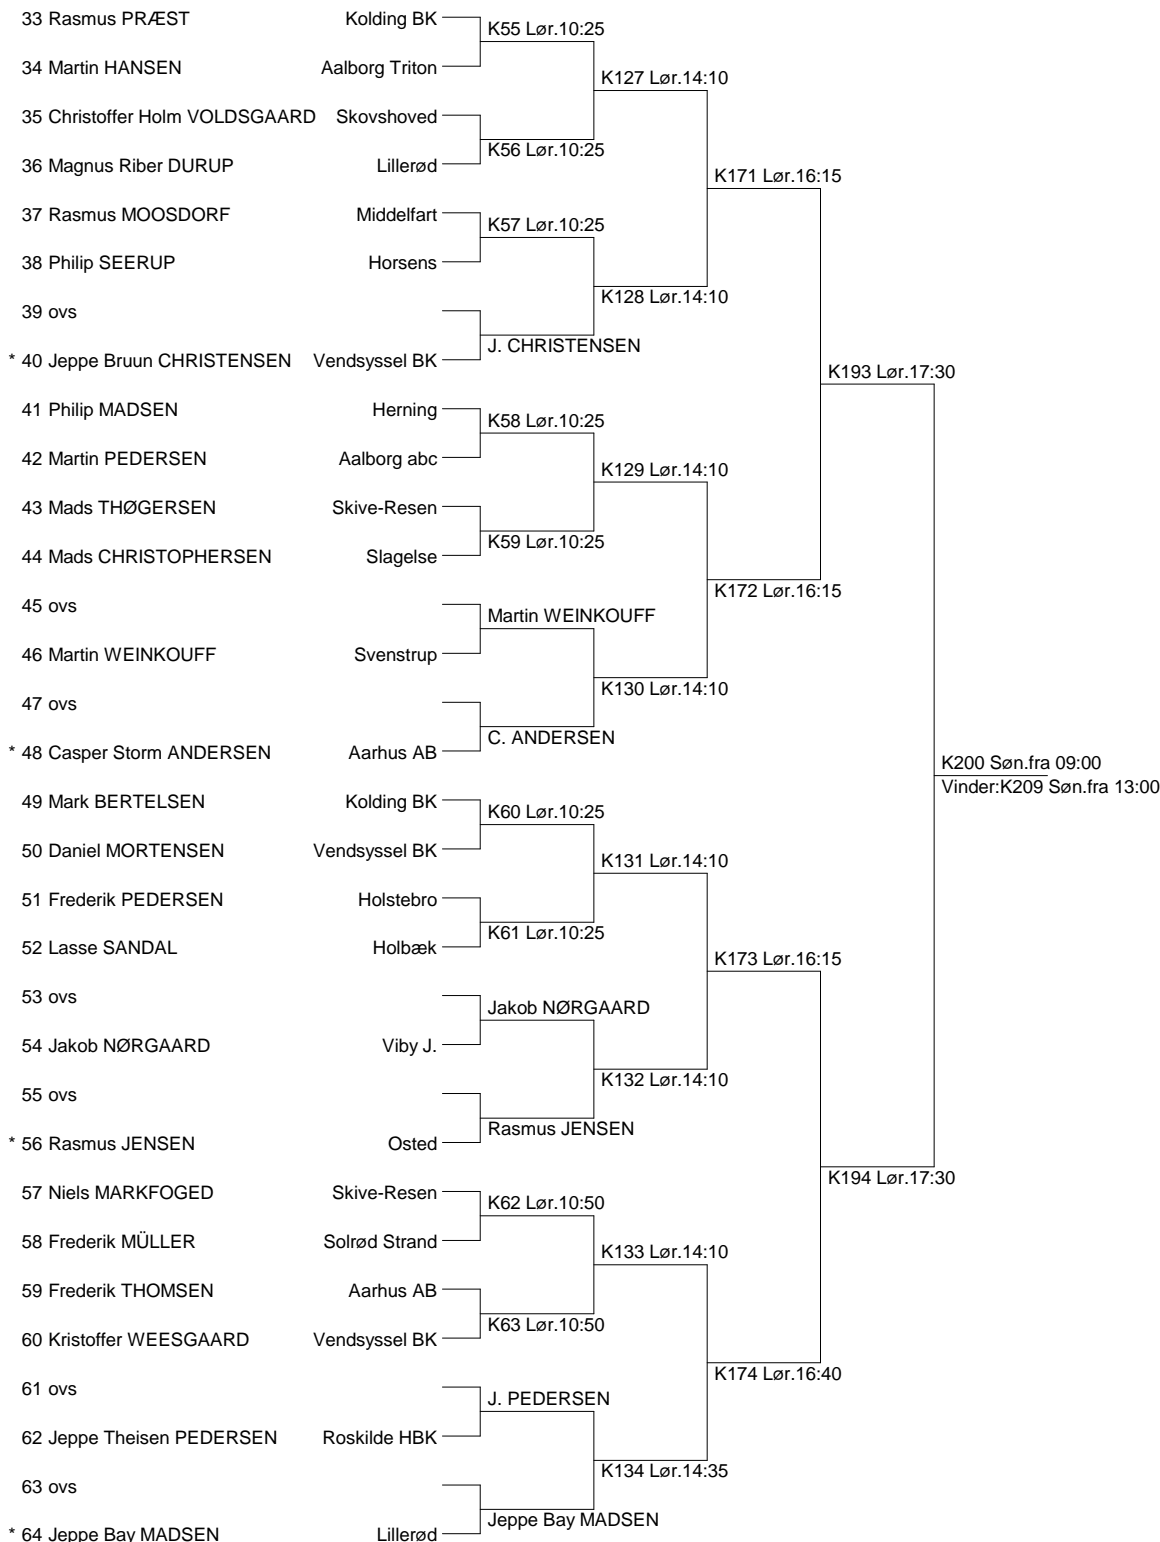

Jakob Godt Hansen (HS+HD+MD)
Mads-Emil Hvid Rasmussen (HS+HD+MD)
Tilde Platz (DS+DD+MD)

Antal deltagere: 116

Antal klubber: 40

DBF's U13 MESTERSKABER

Middelfart 05. Marts -7. Marts 2010

Herre Single U13 E 2/3