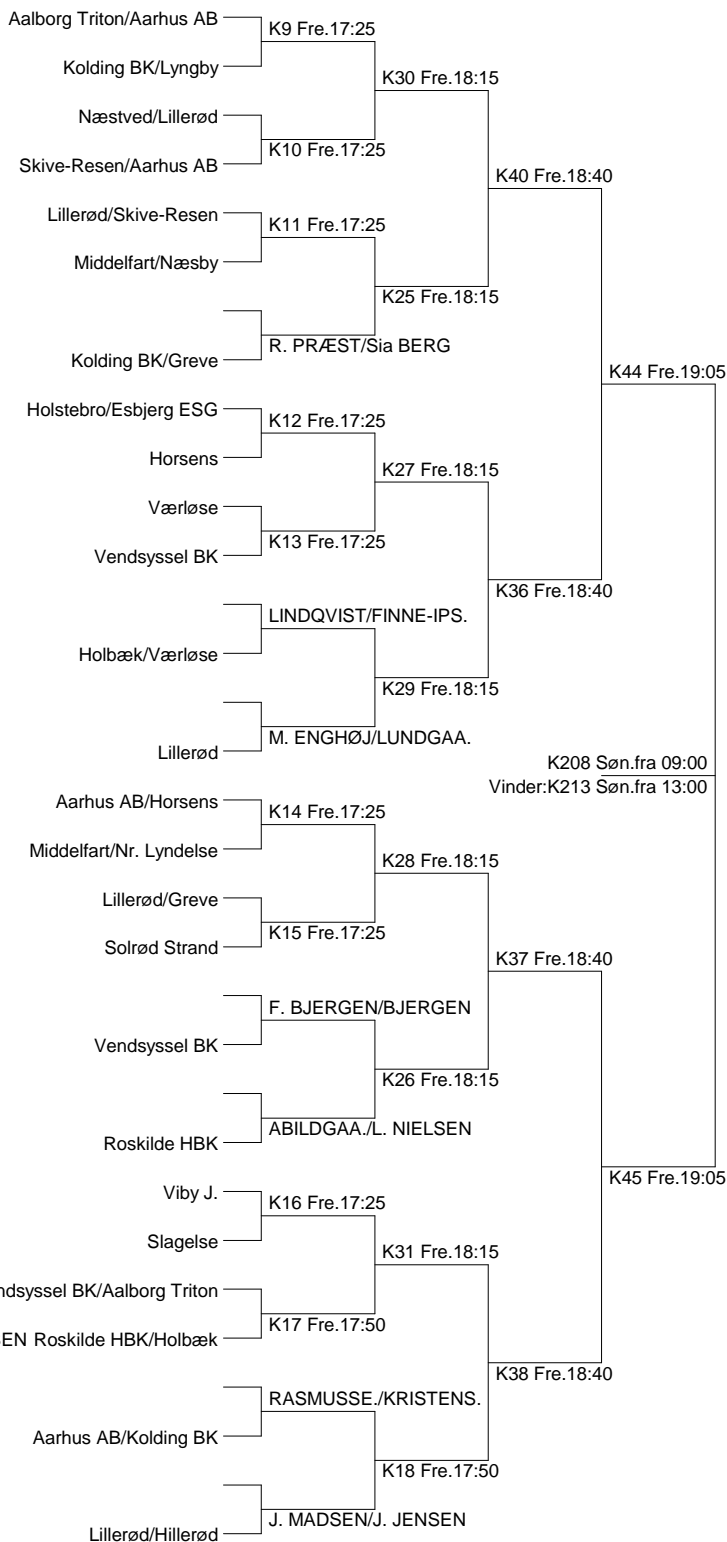

DBF's U13 MESTERSKABER

Middelfart 05. Marts -7. Marts 2010

Mixed Double U13 E 2/3

- 33 Martin HANSEN/Cecilia Nymark GRØNBECH
- 34 Christian KROGH/Frederikke FOG
- 35 Mads CHRISTENSEN/Signe HØJSTRUP
- 36 Niels THØGERSEN/Tilde PLATZ
- 37 Maria THAYSEN/Mads THØGERSEN
- 38 Simon THIMSEN/Caroline HØPNER
- 39 ovs
- 40 Rasmus PRÆST/Sia BERG
- 41 Frederik PEDERSEN/Mette WILLE
- 42 Nicolaj Risager AABY/Kathrine LYSDAHL
- 43 Mickey LYKKEGREN/Julie Dawall JAKOBSEN
- 44 Jeppe Bruun CHRISTENSEN/Frederikke ENGESGAARD
- 45 ovs
- 46 Jakob LINDQVIST/Cecilie FINNE-IPSEN
- 47 ovs
- 48 Mikkel ENGHØJ/Sara LUNDGAARD
- 49 Jakob Godt HANSEN/Amalie NØRBY-ODGAARD
- 50 Rasmus MOOSDORF/Emma Sofie JØRGENSEN
- 51 Tobias HOLST-CHRISTENSEN/Emma Magelund KROGH
- 52 Jonas Arly RASMUSSEN/Sophie CHRISTRUP
- 53 ovs
- 54 Frederik BJERGEN/Mathilde BJERGEN
- 55 ovs
- 56 Patrick Seitzberg ABILDGAARD/Line Fleischer NIELSEN
- 57 Jakob NØRGAARD/Emilie GRAVERSEN
- 58 Mads CHRISTOPHERSEN/Zenia SENTOW
- 59 Kristoffer WEESGAARD/Karoline Sparre KLITTEN
- 60 Jeppe Theisen PEDERSEN/Frederikke Bækgaard RASMUSSEN Roskilde HBK/Holbæk
- 61 ovs
- 62 Mads-Emil Hvid RASMUSSEN/Mette Albæk KRISTENSEN
- 63 ovs
- 64 Jeppe Bay MADSEN/Julie O. JENSEN

Antal par: 49

Mixed Double U13 E 3/3

- Vinder af kamp K207 Søn.fra 09:00 → K213 Søn.fra 13:00
- Vinder af kamp K208 Søn.fra 09:00 → K213 Søn.fra 13:00