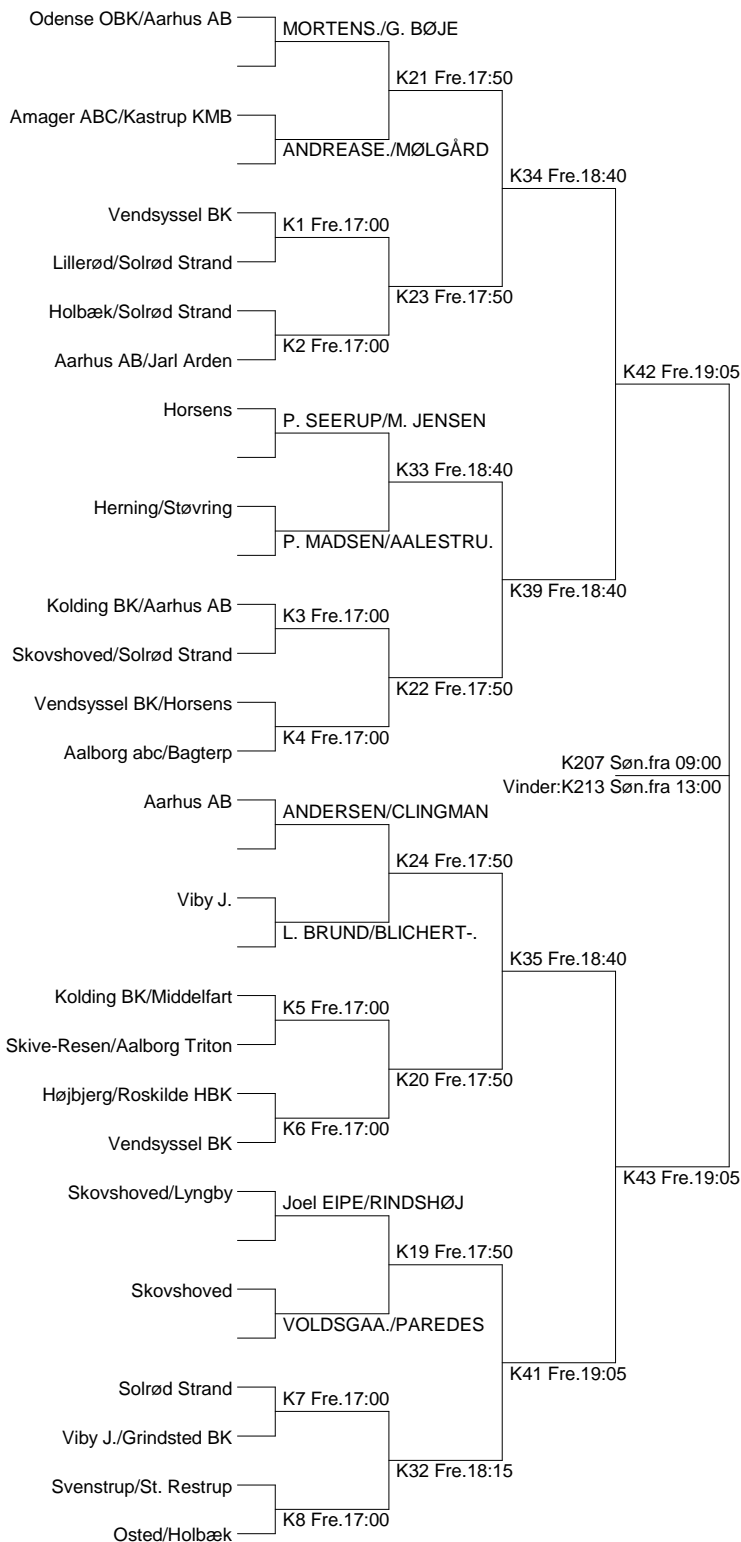

ANSØG ALLEREDE NU, DER ER RIFT
OM PLADSERNE!

DBF's U13 MESTERSKABER

Middelfart 05. Marts -7. Marts 2010

Mixed Double U13 E 1/3

- * 1 Frederik S. MORTENSEN/Gabriella BØJE
- 2 ovs
- 3 Philip Busch ANDREASEN/Caroline MØLGÅRD
- 4 ovs
- 5 Mads G. BIRKEHOLM/Line PHILIPSEN
- 6 Magnus Riber DURUP/Irina Amalie ANDERSEN
- 7 Lasse SANDAL/Mia BLICHFELDT
- 8 Frederik THOMSEN/Sarah FISKER
- * 9 Philip SEERUP/Maria JENSEN
- 10 ovs
- 11 Philip MADSEN/Emilie AALESTRUP
- 12 ovs
- 13 Mathias JØRGENSEN/Emma KJÆRSFELDT
- 14 Rebecca LEVIN/Frederik MÜLLER
- 15 Simon KJELDAL/Sofie NØRBY-ODGAARD
- 16 Martin PEDERSEN/Julie HENNEBERG
- * 17 Casper Storm ANDERSEN/Cecilie Thygesen CLINGMAN
- 18 ovs
- 19 Lasse BRUND/Caroline BLICHERT-TOFT
- 20 ovs
- 21 Mark BERTELSEN/Mathilde FAHLÉN
- 22 Niels MARKFOGED/Sille ANDREASEN
- 23 Nikolaj SKOV/Emilie SCHULTZ-KNUDSEN
- 24 Daniel MORTENSEN/Natalie LAUGSAND
- * 25 Joel EIPE/Maja RINDSHØJ
- 26 ovs
- 27 Christoffer Holm VOLDSGAARD/Claudia PAREDES
- 28 ovs
- 29 Daniel Lund CHRISTENSEN/Petra ULRIKSEN
- 30 Martin NIELSEN/Emma MIKKELSEN
- 31 Kristian HAUN/Maiken BUJE
- 32 Rasmus JENSEN/Laura BRUNO-JOHANSEN